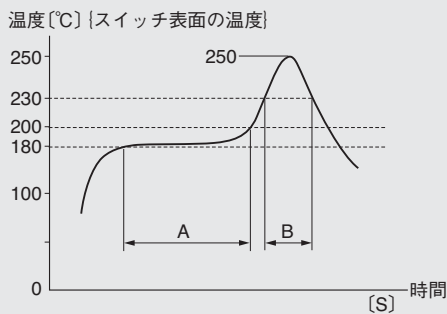

- はんだごてご使用の場合
温度390°C以下 4秒以内
- リフローはんだご使用の場合
●赤外線リフロー方式の場合の推奨温度プロファイル

シリーズ名	時間	
	A(プリヒート)	B(本加熱)
JS02	120秒	60秒

- 左記プロファイル条件は、スイッチの表面温度です。また、左記プロファイルより条件が厳しくなる場合は、当社までご相談ください。
- リフロー後、操作部が変色する場合がありますが機能上、問題はありません。